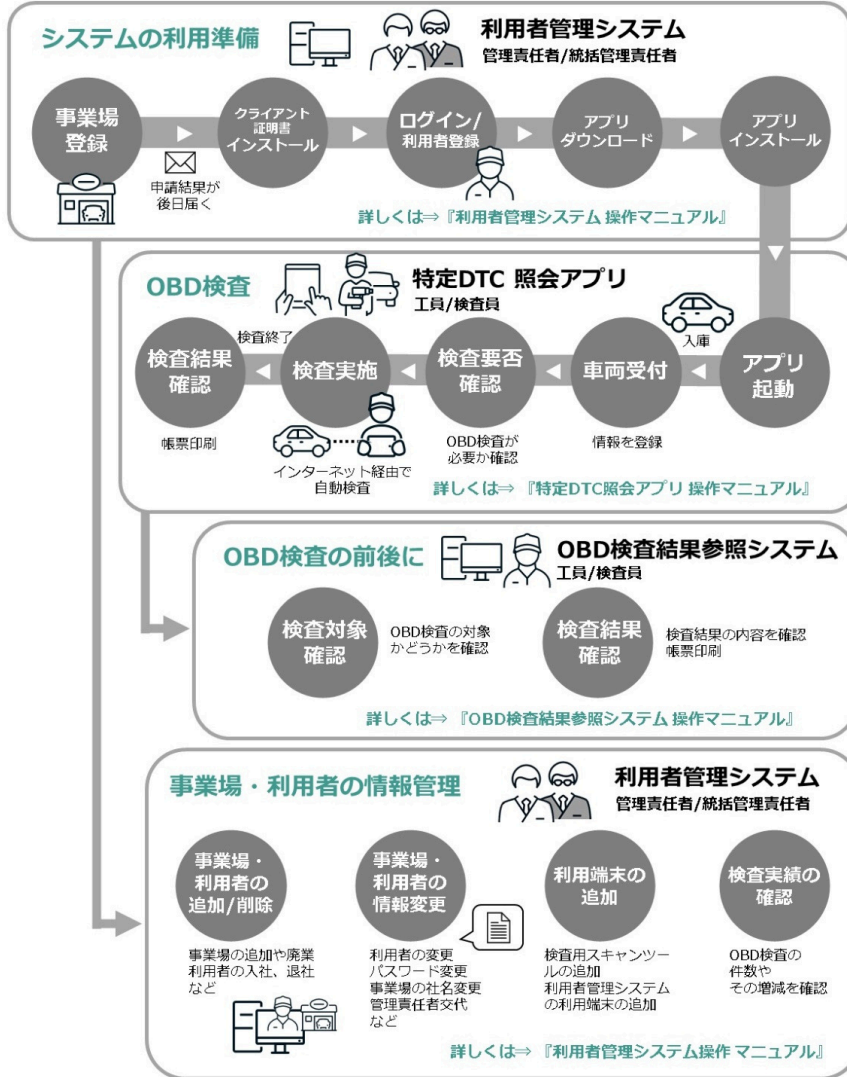

OBD 検査専用スキャンツール

本当に必要なものだけをシンプルに使いやすく

- シンプルに使いやすく、価格もシンプル
- 事業場登録後、特定DTCアプリをインストールするだけでOBD検査に使えます
- 特定整備には別途整備用のスキャンツールが必要です

16 pin+LEDライト

USBポート

AUTEL Maxi VCI V200

誰でも簡単一発接続！
超軽量小型で使いやすい
無線Bluetooth・有線接続可
USBケーブル付属

VCI V200

Bluetooth

Windows PC

インターネット

NALTECサーバー
(自動車技術情報機構)

✓ OBID検査ではタブレットとして!
✓ 普段はノートPCとして使えます!

業界最安値

¥ 99,800 (税込)

AUTEL MaxiVCI V200 + Windows11 2 in 1 PC

[お問い合わせはこちら!](#)

指定工場または事前にOBD検査と同等の確認（OBD確認）を実施したい認証工場の方は、以下を参考にシステムの利用申請を行ってください。
なお、システムの利用申請を行わずにOBD検査対象車を検査場に持ち込む場合は、OBD検査を検査場で実施するため利用申請は不要です。

事業者登録から特定DTC紹介アプリのインストール、登録作業まで当社にて代行可能です。
詳細につきましてはお問い合わせください。